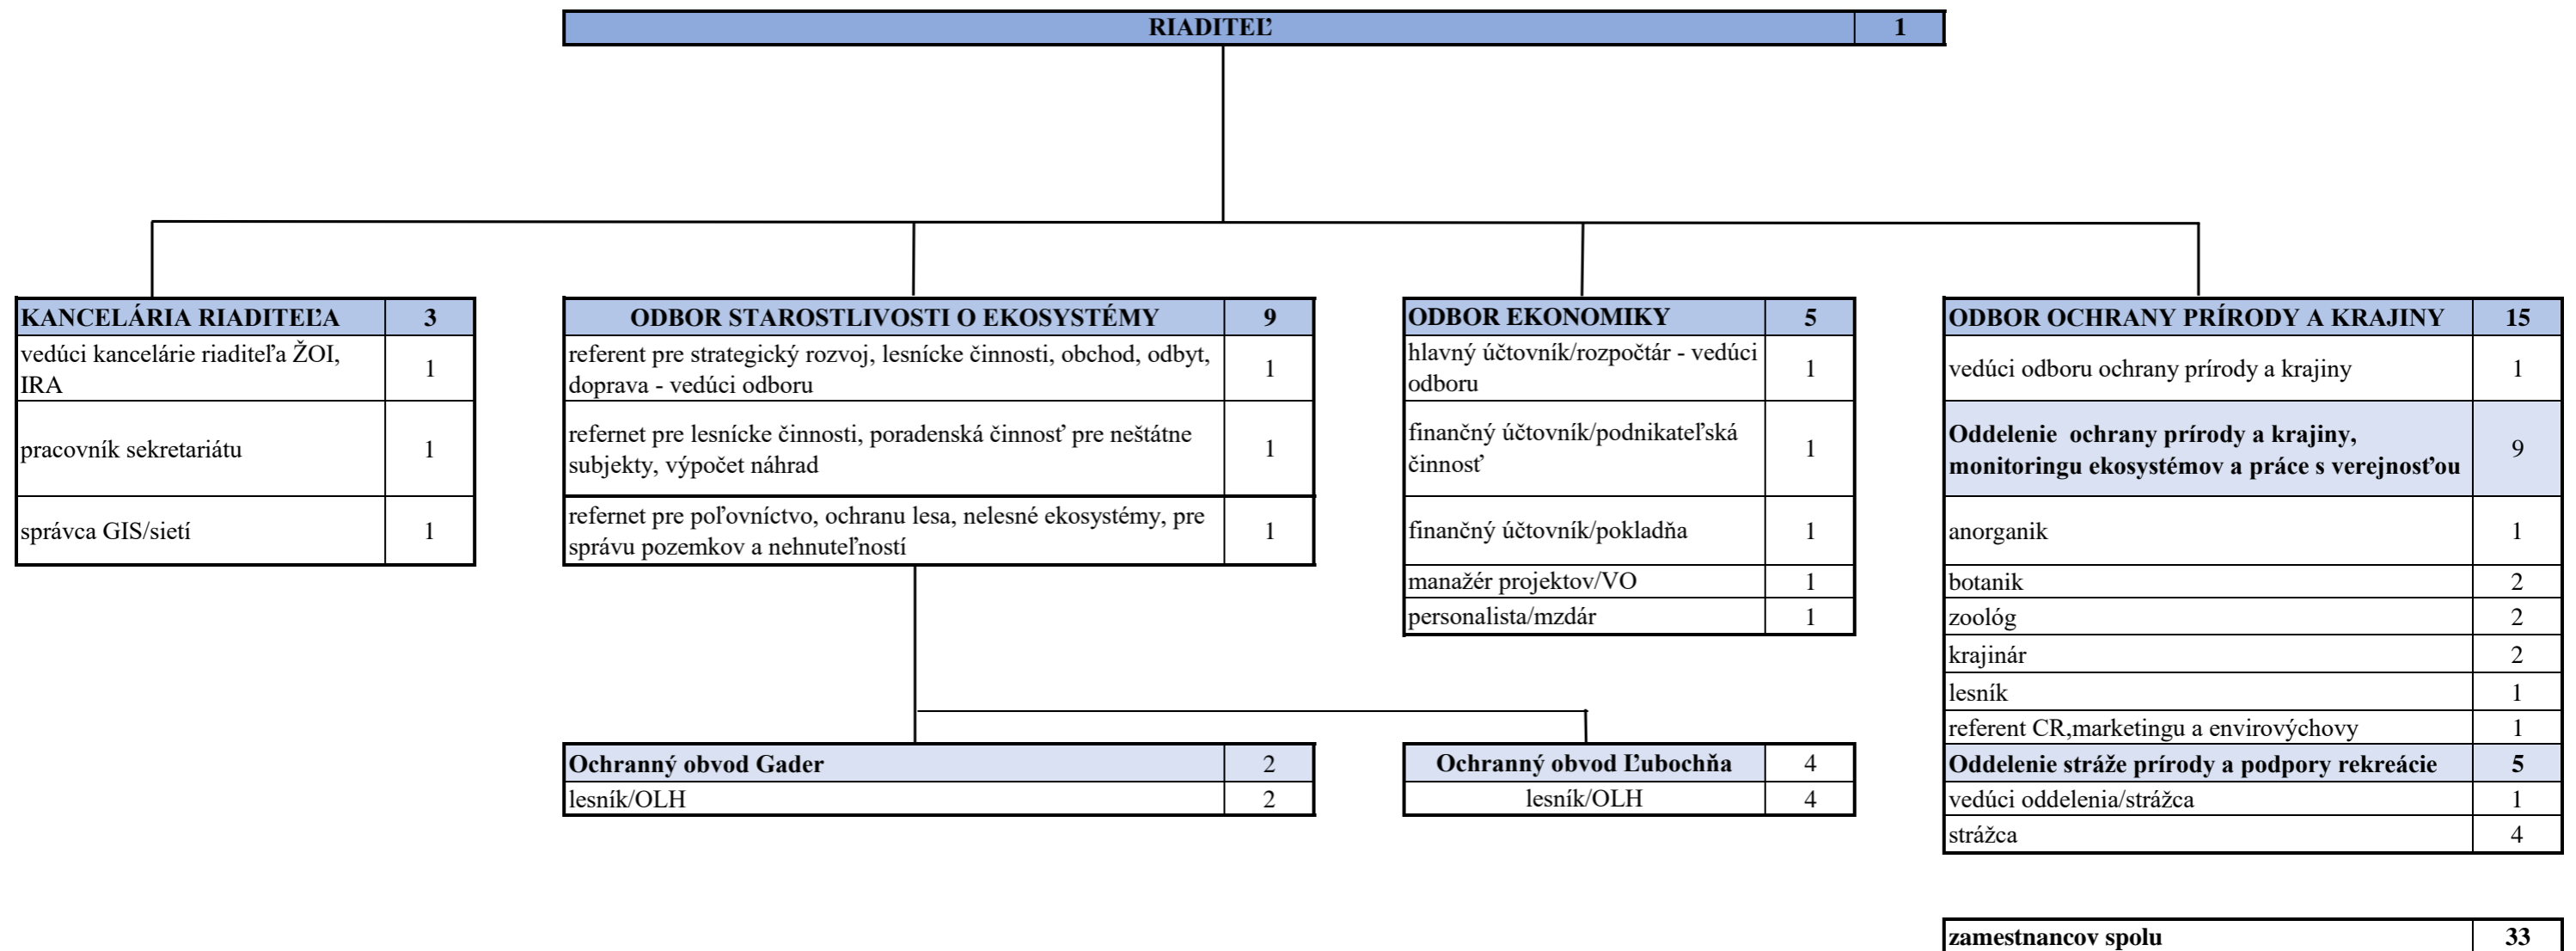

Organizačná štruktúra Správy Národného parku Veľká Fatra

Vypracoval: Ing.Eduard Apfel